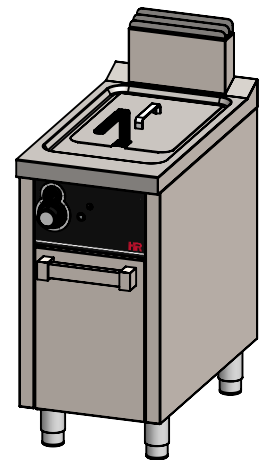

FIRMADO POR: Fº JAVIER ROMERO	REFERENCIA: FDG12L750E	ESPESOR:	A4
	NOMBRE DE PIEZA: FREIDORA GAS 12L SERIE 750 ESTANTE 2018		VERSIÓN: 04/12/2018 16:01:50
	Pol. Ind. Mantón de Manila M-3 Parc- 22 CP. 14940 CABRA (Cordoba) TLFNO: 957-52-54-64 FAX: 957-52-46-64	MATERIAL: Material <sin especificar> PESO: 60561.29 gr	FECHA CREACIÓN: 04/06/2018 Hoja 1 de 3

FIRMADO POR:
Fº JAVIER ROMERO

REFERENCIA: FDG12L750E

ESPESOR:

A4

NOMBRE DE PIEZA:
FREIDORA GAS 12L SERIE 750 ESTANTE 2018

VERSIÓN:
04/12/2018 16:01:50

Escala 1:17

Pol. Ind. Mantón de Manila M-3 Parc- 22
CP. 14940 CABRA (Cordoba)
TLFNO: 957-52-54-64 FAX: 957-52-46-64

FIRMADO POR: Fº JAVIER ROMERO	REFERENCIA: FDG12L750E	ESPESOR:	A4 VERSIÓN:
	NOMBRE DE PIEZA: FREIDORA GAS 12L SERIE 750 ESTANTE 2018	MATERIAL: Material <sin especificar>	04/12/2018 16:01:50 Escala 1:20
FAINCA Pol. Ind. Mantón de Manila M- 3 Parc-22 CP. 14940 CABRA (Cordoba) TLFNO: 957-52-54-64 FAX: 957-52-46-64	PESO: 60561.29 gr	FECHA CREACIÓN: 04/06/2018	Hoja 3 de 3