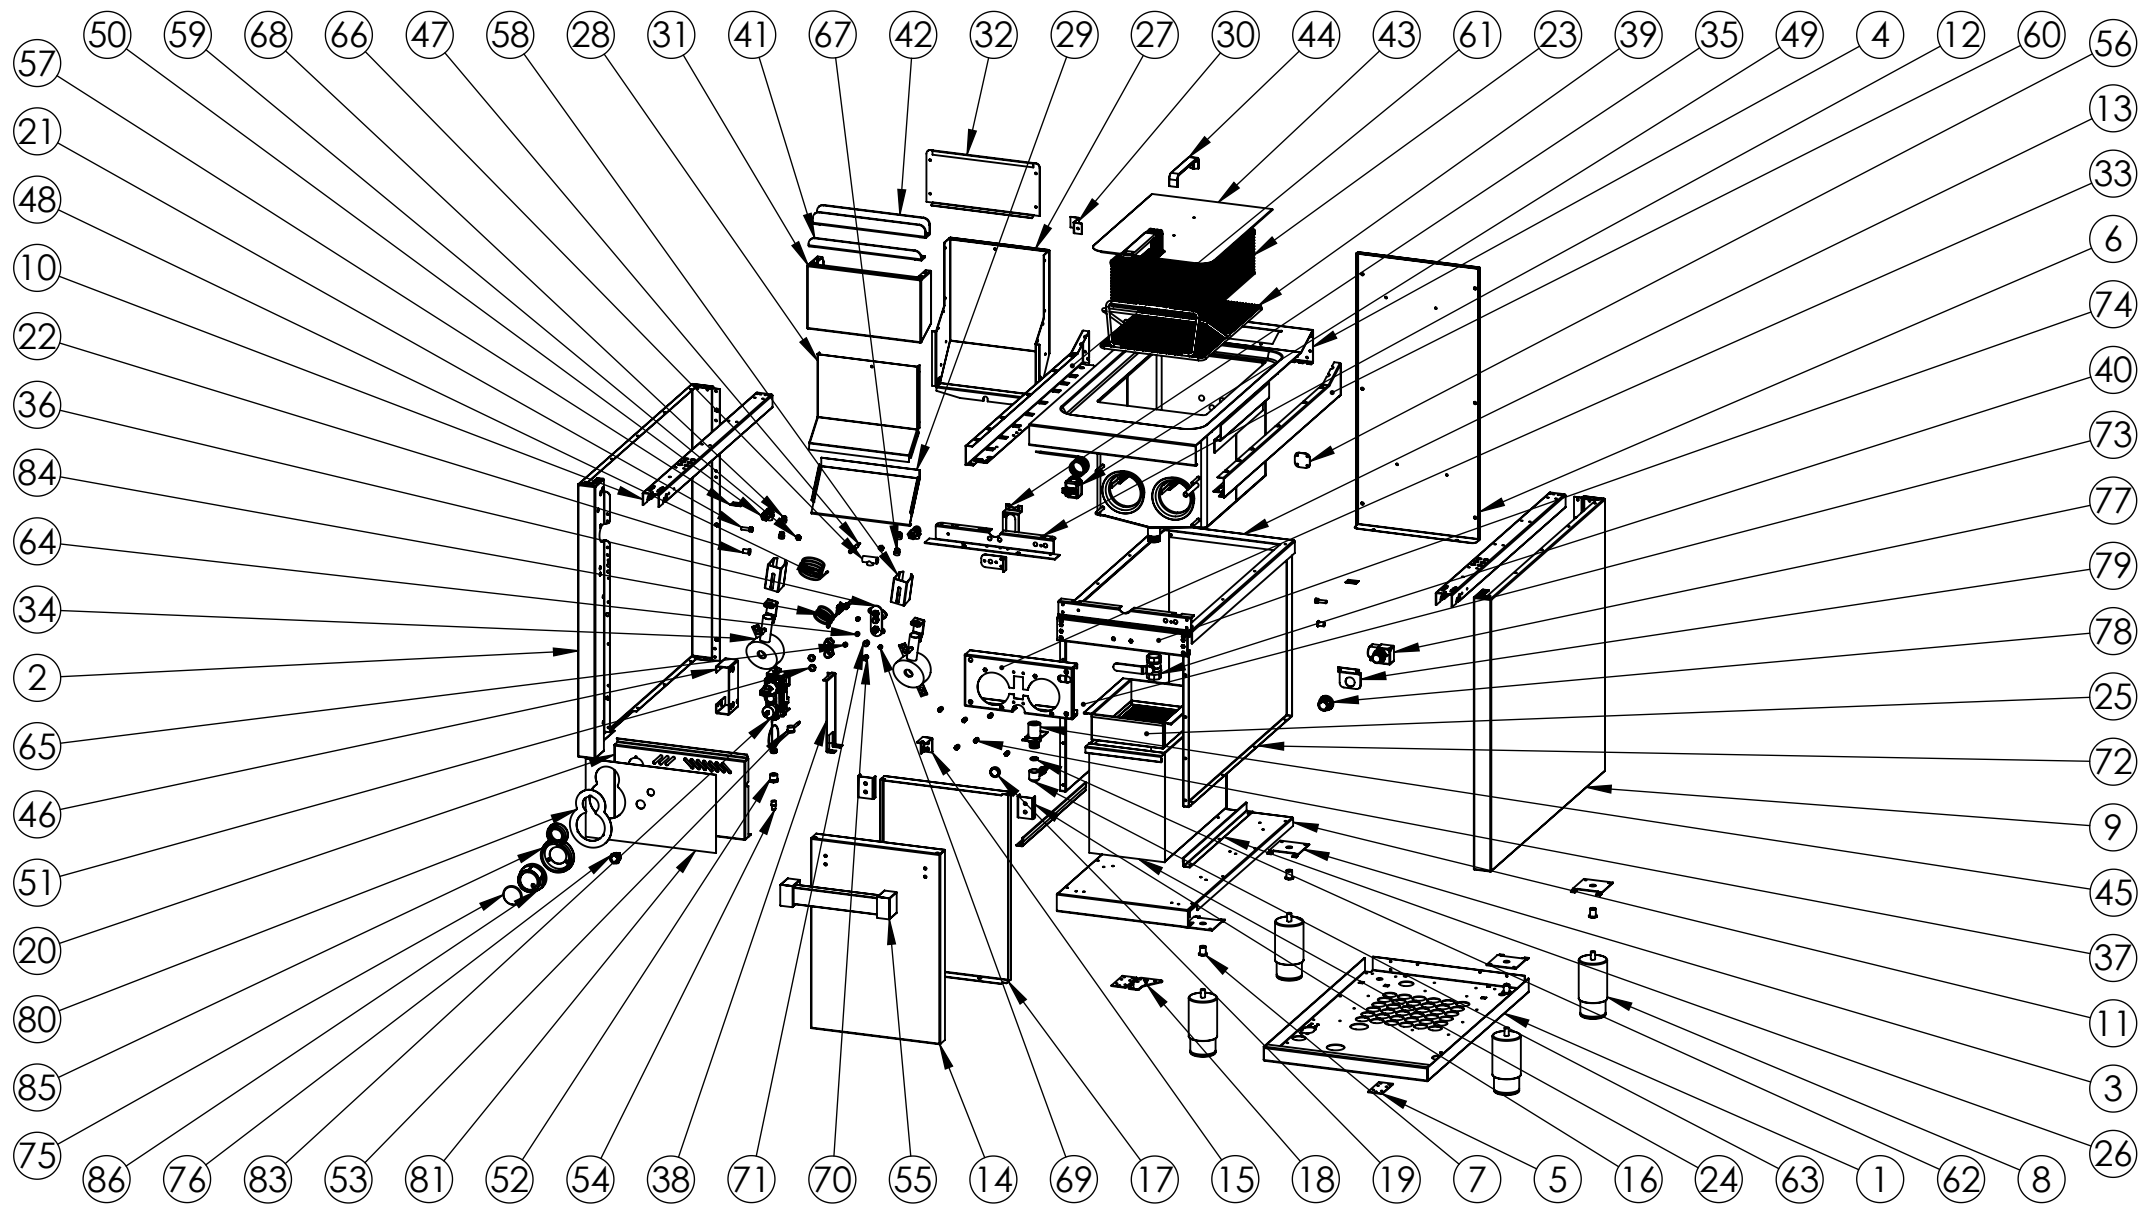

FIRMADO POR: Fº JAVIER ROMERO	REFERENCIA: FDG12L750E	ESPESOR:	A4
	NOMBRE DE PIEZA: FREIDORA GAS 12L SERIE 750 ESTANTE 2018		VERSIÓN: 04/12/2018 16:01:50
	Pol. Ind. Mantón de Manila M-3 Parc- 22 CP. 14940 CABRA (Cordoba) TLFNO: 957-52-54-64 FAX: 957-52-46-64	MATERIAL: Material <sin especificar> PESO: 60561.29 gr	FECHA CREACIÓN: 04/06/2018 Hoja 1 de 3

FIRMADO POR:
Fº JAVIER ROMERO

REFERENCIA: FDG12L750E

ESPESOR:

A4

NOMBRE DE PIEZA:
FREIDORA GAS 12L SERIE 750 ESTANTE 2018

VERSIÓN:
04/12/2018 16:01:50

Escala 1:17

Pol. Ind. Mantón de Manila M-3 Parc- 22
CP. 14940 CABRA (Cordoba)
TLFNO: 957-52-54-64 FAX: 957-52-46-64

FIRMADO POR: Fº JAVIER ROMERO	REFERENCIA: FDG12L750E	ESPESOR:	A4 VERSIÓN:
	NOMBRE DE PIEZA: FREIDORA GAS 12L SERIE 750 ESTANTE 2018	MATERIAL: Material <sin especificar>	04/12/2018 16:01:50 Escala 1:20
FAINCA Pol. Ind. Mantón de Manila M- 3 Parc-22 CP. 14940 CABRA (Cordoba) TLFNO: 957-52-54-64 FAX: 957-52-46-64	PESO: 60561.29 gr	FECHA CREACIÓN: 04/06/2018	Hoja 3 de 3