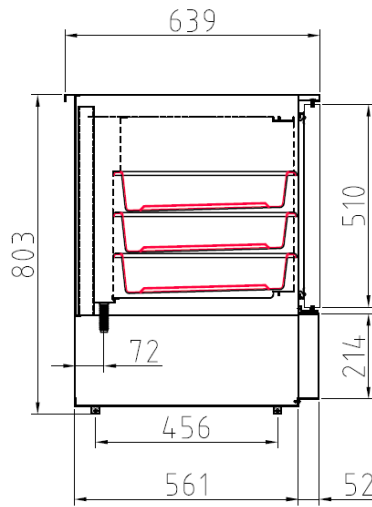

AP 55

Température POSITIVE (-4°/+4°C) (AP-55 : 0°/+4°C)							Gaz
	Nb portes	Dimensions (LxPxH) mm	Capacité (L)	Puiss. frigo (w)	Consommation (w)	Poids (kg)	
DP-140	1	645x640x805	125	178	229	53	R-134a
AP-55	1	540x730x2075	409	304	354	104	
AP-400	1	600x650x1900	337	304	354	95	
AP-750	1	695x840x2100	645	485	491	127	
AP-1002	2	1395x840x2100	1404	684	677	215	

OPTIONS

- Kit 4 ou 6 roulettes
- Arrière inox (1 ou 2 portes)
- Changement de gaz sur modèles positifs (R-134a pour R-290a)

SCHEMAS TECHNIQUES

DP 140
vue de face

DP 140
vue de profil

DP 140
vue de dessus

AP 55
vue de face

AP 55
vue de profil

AP 55
vue de dessus

AP 400
vue de face

AP 400
vue de profil

AP 400
vue de dessus

AP 750
vue de face

AP 750
vue de profil

AP 750
vue de dessus