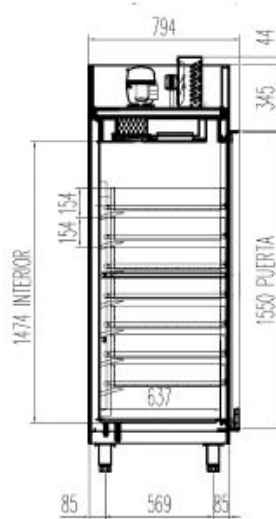

AP 55

Température POSITIVE (-4°/+4°C) (AP-55 : 0°/+4°C)							Gaz
	Nb portes	Dimensions (LxPxH) mm	Capacité (L)	Puiss. frigo (w)	Consommation (w)	Poids (kg)	
DP-140	1	645x640x805	125	178	229	53	R-134a
AP-55	1	540x730x2075	409	304	354	104	
AP-400	1	600x650x1900	337	304	354	95	
AP-750	1	695x840x2100	645	485	491	127	
AP-1002	2	1395x840x2100	1404	684	677	215	

OPTIONS

- Kit 4 ou 6 roulettes
- Arrière inox (1 ou 2 portes)
- Changement de gaz sur modèles positifs (R-134a pour R-290a)

SCHEMAS TECHNIQUES

DP 140
vue de face

DP 140
vue de profil

DP 140
vue de dessus

AP 55
vue de face

AP 55
vue de profil

AP 55
vue de dessus

AP 400
vue de face

AP 400
vue de profil

AP 400
vue de dessus

AP 750
vue de face

AP 750
vue de profil

AP 750
vue de dessus

AP 1002
vue de face

AP 1002
vue de profil

AP 1002
vue de dessus