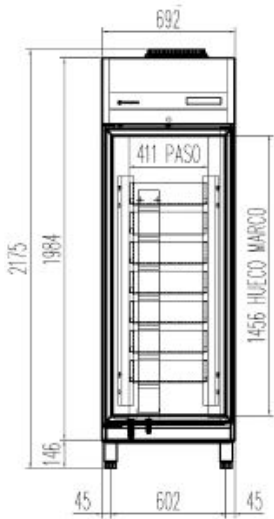

AP 55

Température POSITIVE (-4°/+4°C) (AP-55 : 0°/+4°C)							Gaz
	Nb portes	Dimensions (LxPxH) mm	Capacité (L)	Puiss. frigo (w)	Consommation (w)	Poids (kg)	
DP-140	1	645x640x805	125	178	229	53	R-134a
AP-55	1	540x730x2075	409	304	354	104	
AP-400	1	600x650x1900	337	304	354	95	
AP-750	1	695x840x2100	645	485	491	127	
AP-1002	2	1395x840x2100	1404	684	677	215	

OPTIONS

- Kit 4 ou 6 roulettes
- Arrière inox (1 ou 2 portes)
- Changement de gaz sur modèles positifs (R-134a pour R-290a)

SCHEMAS TECHNIQUES

DP 140
vue de face

DP 140
vue de profil

DP 140
vue de dessus

AP 55
vue de face

AP 55
vue de profil

AP 55
vue de dessus

AP 400
vue de face

AP 400
vue de profil

AP 400
vue de dessus

AP 750
vue de face

AP 750
vue de profil

AP 750
vue de dessus

AP 1002
vue de face

AP 1002
vue de profil

AP 1002
vue de dessus