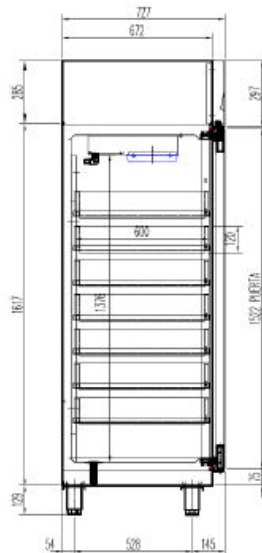

AP 55

Température POSITIVE (-4°/+4°C) (AP-55 : 0°/+4°C)							Gaz
	Nb portes	Dimensions (LxPxH) mm	Capacité (L)	Puiss. frigo (w)	Consommation (w)	Poids (kg)	
DP-140	1	645x640x805	125	178	229	53	R-134a
AP-55	1	540x730x2075	409	304	354	104	
AP-400	1	600x650x1900	337	304	354	95	
AP-750	1	695x840x2100	645	485	491	127	
AP-1002	2	1395x840x2100	1404	684	677	215	

OPTIONS

- Kit 4 ou 6 roulettes
- Arrière inox (1 ou 2 portes)
- Changement de gaz sur modèles positifs (R-134a pour R-290a)

SCHEMAS TECHNIQUES

DP 140
vue de face

DP 140
vue de profil

DP 140
vue de dessus

AP 55
vue de face

AP 55
vue de profil

AP 55
vue de dessus

AP 400
vue de face

AP 400
vue de profil

AP 400
vue de dessus

AP 750
vue de face

AP 750
vue de profil

AP 750
vue de dessus

AP 1002
vue de face

AP 1002
vue de profil

AP 1002
vue de dessus