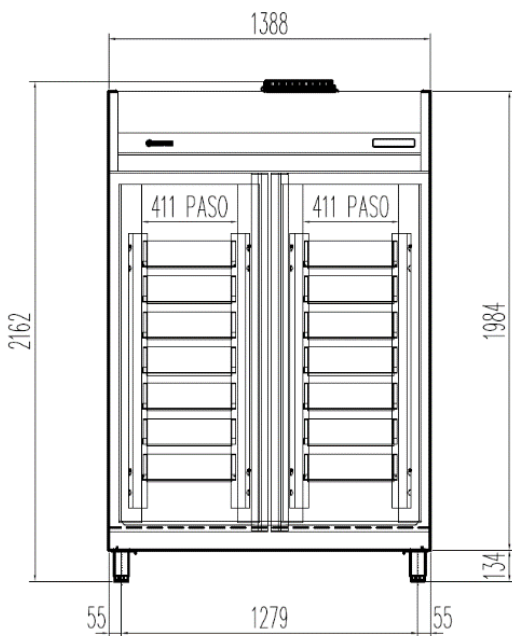

AP 55

Température POSITIVE (-4°/+4°C) (AP-55 : 0°/+4°C)							Gaz
	Nb portes	Dimensions (LxPxH) mm	Capacité (L)	Puiss. frigo (w)	Consommation (w)	Poids (kg)	
DP-140	1	645x640x805	125	178	229	53	R-134a
AP-55	1	540x730x2075	409	304	354	104	
AP-400	1	600x650x1900	337	304	354	95	
AP-750	1	695x840x2100	645	485	491	127	
AP-1002	2	1395x840x2100	1404	684	677	215	

OPTIONS

- Kit 4 ou 6 roulettes
- Arrière inox (1 ou 2 portes)
- Changement de gaz sur modèles positifs (R-134a pour R-290a)

SCHEMAS TECHNIQUES

DP 140
vue de face

DP 140
vue de profil

DP 140
vue de dessus

AP 55
vue de face

AP 55
vue de profil

AP 55
vue de dessus

AP 400
vue de face

AP 400
vue de profil

AP 400
vue de dessus

AP 750
vue de face

AP 750
vue de profil

AP 750
vue de dessus

AP 1002
vue de face

AP 1002
vue de profil

AP 1002
vue de dessus