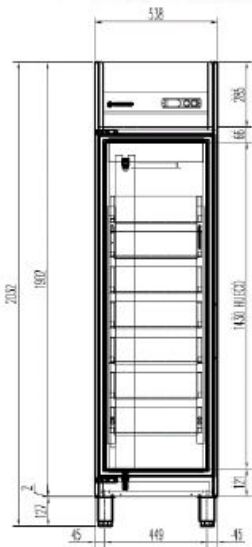

AP 55

Température POSITIVE (-4°/+4°C) (AP-55 : 0°/+4°C)							Gaz
	Nb portes	Dimensions (LxPxH) mm	Capacité (L)	Puiss. frigo (w)	Consommation (w)	Poids (kg)	
DP-140	1	645x640x805	125	178	229	53	R-134a
AP-55	1	540x730x2075	409	304	354	104	
AP-400	1	600x650x1900	337	304	354	95	
AP-750	1	695x840x2100	645	485	491	127	
AP-1002	2	1395x840x2100	1404	684	677	215	

OPTIONS

- Kit 4 ou 6 roulettes
- Arrière inox (1 ou 2 portes)
- Changement de gaz sur modèles positifs (R-134a pour R-290a)

SCHEMAS TECHNIQUES

DP 140
vue de face

DP 140
vue de profil

DP 140
vue de dessus

AP 55
vue de face

AP 55
vue de profil

AP 55
vue de dessus

AP 400
vue de face

AP 400
vue de profil

AP 400
vue de dessus

AP 750
vue de face

AP 750
vue de profil

AP 750
vue de dessus