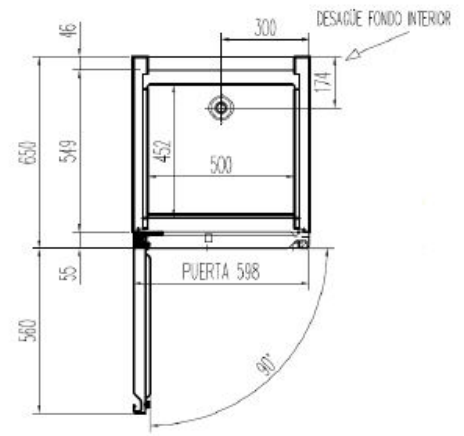

AP 55

Température POSITIVE (-4°/+4°C) (AP-55 : 0°/+4°C)							Gaz
	Nb portes	Dimensions (LxPxH) mm	Capacité (L)	Puiss. frigo (w)	Consommation (w)	Poids (kg)	
DP-140	1	645x640x805	125	178	229	53	R-134a
AP-55	1	540x730x2075	409	304	354	104	
AP-400	1	600x650x1900	337	304	354	95	
AP-750	1	695x840x2100	645	485	491	127	
AP-1002	2	1395x840x2100	1404	684	677	215	

OPTIONS

- Kit 4 ou 6 roulettes
- Arrière inox (1 ou 2 portes)
- Changement de gaz sur modèles positifs (R-134a pour R-290a)

SCHEMAS TECHNIQUES

DP 140
vue de face

DP 140
vue de profil

DP 140
vue de dessus

AP 55
vue de face

AP 55
vue de profil

AP 55
vue de dessus

AP 400
vue de face

AP 400
vue de profil

AP 400
vue de dessus

AP 750
vue de face

AP 750
vue de profil

AP 750
vue de dessus

AP 1002
vue de face

AP 1002
vue de profil

AP 1002
vue de dessus