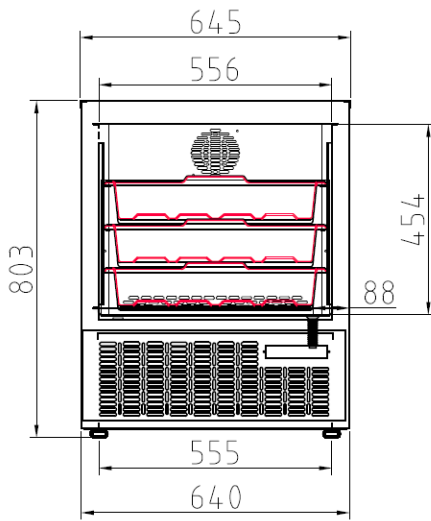

ARMOIRES A CASIERS

Modèles DP-AP

CARACTERISTIQUES TECHNIQUES

- Armoires monocoques à casiers pour poissons mais également viandes ou légumes
- Extérieur inox AISI-304 18/10 (sauf partie arrière)
- Intérieur inox AISI-304 18/10 avec angles arrondis et fond embouti
- Modèle DP140 compatible GN 1/1
- Porte pleine emboutie et réversible avec dispositif de retour et joint magnétique. Reste ouverte au-delà de 90°
- Lumière intérieure LED (sauf DP-140)
- Compresseur hermétique ventilé
- Thermostat électronique avec afficheur digital, spécial économie d'énergie
- Dégivrages optimisés avec évaporation automatique des eaux de dégivrage
- Arrêt de la ventilation à l'ouverture de la porte sur AP-55, AP-750 et AP-1002
- Isolation polyuréthane injecté 40 kg/m³
- Alarme haute et basse température et pour porte ouverte
- Pieds inox réglables de 125 à 200 mm
- Evaporateur ventilé traité anti-corrosion (intégré sur AP-750 et AP-1002)
- Dotations :
 - o DP-140 : 3 bacs 530x460x100 mm
 - o AP-400 : 5 bacs 480x410x140 mm
 - o AP-55, AP-750 et AP-1002 : 7 bacs avec fond inox perforé 400x600x120 mm par porte
- Gamme AP-750 ou 1002 : système de récupération individuelle des eaux de chaque bac avec possibilité de vidange raccordable
- Serrure en standard sur AP-750 et 1002
- 230/1/50 - 60 hz en positif : nous consulter (sauf AP-55)

AP 55

Température POSITIVE (-4°/+4°C) (AP-55 : 0°/+4°C)							Gaz
	Nb portes	Dimensions (LxPxH) mm	Capacité (L)	Puiss. frigo (w)	Consommation (w)	Poids (kg)	
DP-140	1	645x640x805	125	178	229	53	R-134a
AP-55	1	540x730x2075	409	304	354	104	
AP-400	1	600x650x1900	337	304	354	95	
AP-750	1	695x840x2100	645	485	491	127	
AP-1002	2	1395x840x2100	1404	684	677	215	

OPTIONS

- Kit 4 ou 6 roulettes
- Arrière inox (1 ou 2 portes)
- Changement de gaz sur modèles positifs (R-134a pour R-290a)

SCHEMAS TECHNIQUES

DP 140
vue de face

DP 140
vue de profil

DP 140
vue de dessus

AP 55
vue de face