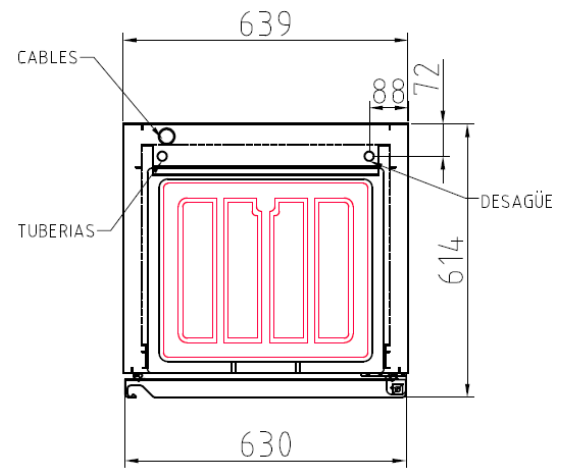

AP 55

Température POSITIVE (-4°/+4°C) (AP-55 : 0°/+4°C)							Gaz
	Nb portes	Dimensions (LxPxH) mm	Capacité (L)	Puiss. frigo (w)	Consommation (w)	Poids (kg)	
DP-140	1	645x640x805	125	178	229	53	R-134a
AP-55	1	540x730x2075	409	304	354	104	
AP-400	1	600x650x1900	337	304	354	95	
AP-750	1	695x840x2100	645	485	491	127	
AP-1002	2	1395x840x2100	1404	684	677	215	

OPTIONS

- Kit 4 ou 6 roulettes
- Arrière inox (1 ou 2 portes)
- Changement de gaz sur modèles positifs (R-134a pour R-290a)

SCHEMAS TECHNIQUES

DP 140
vue de face

DP 140
vue de profil

DP 140
vue de dessus

AP 55
vue de face

AP 55
vue de profil

AP 55
vue de dessus

AP 400
vue de face

AP 400
vue de profil

AP 400
vue de dessus

AP 750
vue de face

AP 750
vue de profil

AP 750
vue de dessus