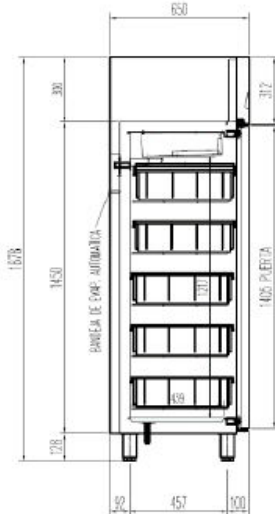

AP 55

Température POSITIVE (-4°/+4°C) (AP-55 : 0°/+4°C)							Gaz
	Nb portes	Dimensions (LxPxH) mm	Capacité (L)	Puiss. frigo (w)	Consommation (w)	Poids (kg)	
DP-140	1	645x640x805	125	178	229	53	R-134a
AP-55	1	540x730x2075	409	304	354	104	
AP-400	1	600x650x1900	337	304	354	95	
AP-750	1	695x840x2100	645	485	491	127	
AP-1002	2	1395x840x2100	1404	684	677	215	

OPTIONS

- Kit 4 ou 6 roulettes
- Arrière inox (1 ou 2 portes)
- Changement de gaz sur modèles positifs (R-134a pour R-290a)

SCHEMAS TECHNIQUES

DP 140
vue de face

DP 140
vue de profil

DP 140
vue de dessus

AP 55
vue de face

AP 55
vue de profil

AP 55
vue de dessus

AP 400
vue de face

AP 400
vue de profil

AP 400
vue de dessus

AP 750
vue de face

AP 750
vue de profil

AP 750
vue de dessus

AP 1002
vue de face

AP 1002
vue de profil

AP 1002
vue de dessus