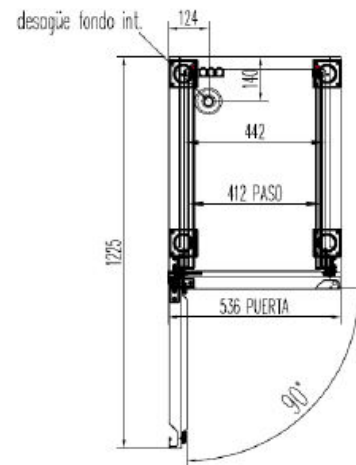

AP 55

Température POSITIVE (-4°/+4°C) (AP-55 : 0°/+4°C)							Gaz
	Nb portes	Dimensions (LxPxH) mm	Capacité (L)	Puiss. frigo (w)	Consommation (w)	Poids (kg)	
DP-140	1	645x640x805	125	178	229	53	R-134a
AP-55	1	540x730x2075	409	304	354	104	
AP-400	1	600x650x1900	337	304	354	95	
AP-750	1	695x840x2100	645	485	491	127	
AP-1002	2	1395x840x2100	1404	684	677	215	

OPTIONS

- Kit 4 ou 6 roulettes
- Arrière inox (1 ou 2 portes)
- Changement de gaz sur modèles positifs (R-134a pour R-290a)

SCHEMAS TECHNIQUES

DP 140
vue de face

DP 140
vue de profil

DP 140
vue de dessus

AP 55
vue de face

AP 55
vue de profil

AP 55
vue de dessus

AP 400
vue de face

AP 400
vue de profil

AP 400
vue de dessus

AP 750
vue de face

AP 750
vue de profil

AP 750
vue de dessus