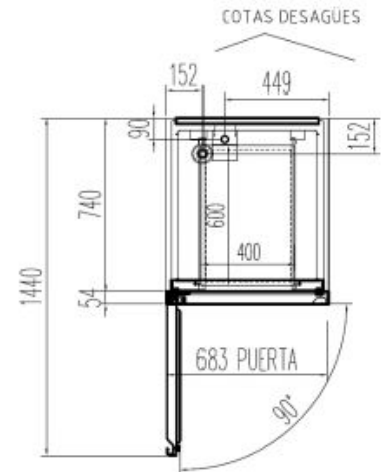

AP 55

Température POSITIVE (-4°/+4°C) (AP-55 : 0°/+4°C)							Gaz
	Nb portes	Dimensions (LxPxH) mm	Capacité (L)	Puiss. frigo (w)	Consommation (w)	Poids (kg)	
DP-140	1	645x640x805	125	178	229	53	R-134a
AP-55	1	540x730x2075	409	304	354	104	
AP-400	1	600x650x1900	337	304	354	95	
AP-750	1	695x840x2100	645	485	491	127	
AP-1002	2	1395x840x2100	1404	684	677	215	

AP 55
vue de profil

AP 55
vue de dessus

AP 400
vue de face

AP 400
vue de profil

AP 400
vue de dessus

AP 750
vue de face

AP 750
vue de profil

AP 750
vue de dessus

AP 1002
vue de face

AP 1002
vue de profil

AP 1002
vue de dessus