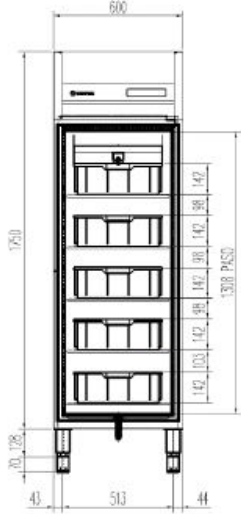

AP 55

Température POSITIVE (-4°/+4°C) (AP-55 : 0°/+4°C)							Gaz
	Nb portes	Dimensions (LxPxH) mm	Capacité (L)	Puiss. frigo (w)	Consommation (w)	Poids (kg)	
DP-140	1	645x640x805	125	178	229	53	R-134a
AP-55	1	540x730x2075	409	304	354	104	
AP-400	1	600x650x1900	337	304	354	95	
AP-750	1	695x840x2100	645	485	491	127	
AP-1002	2	1395x840x2100	1404	684	677	215	

OPTIONS

- Kit 4 ou 6 roulettes
- Arrière inox (1 ou 2 portes)
- Changement de gaz sur modèles positifs (R-134a pour R-290a)

SCHEMAS TECHNIQUES

DP 140
vue de face

DP 140
vue de profil

DP 140
vue de dessus

AP 55
vue de face

AP 55
vue de profil

AP 55
vue de dessus

AP 400
vue de face

AP 400
vue de profil

AP 400
vue de dessus

AP 750
vue de face

AP 750
vue de profil

AP 750
vue de dessus