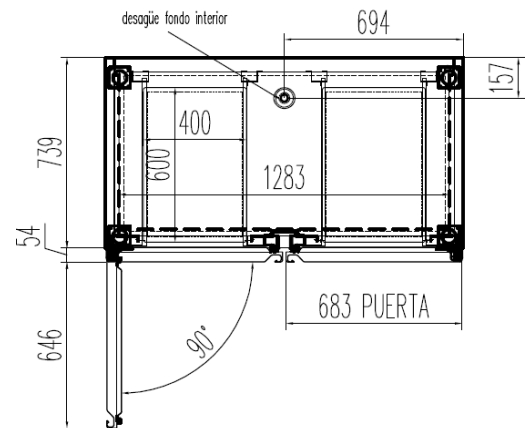

AP 55

Température POSITIVE (-4°/+4°C) (AP-55 : 0°/+4°C)							Gaz
	Nb portes	Dimensions (LxPxH) mm	Capacité (L)	Puiss. frigo (w)	Consommation (w)	Poids (kg)	
DP-140	1	645x640x805	125	178	229	53	R-134a
AP-55	1	540x730x2075	409	304	354	104	
AP-400	1	600x650x1900	337	304	354	95	
AP-750	1	695x840x2100	645	485	491	127	
AP-1002	2	1395x840x2100	1404	684	677	215	

AP 55
vue de profil

AP 55
vue de dessus

AP 400
vue de face

AP 400
vue de profil

AP 400
vue de dessus

AP 750
vue de face

AP 750
vue de profil

AP 750
vue de dessus

AP 1002
vue de face

AP 1002
vue de profil

AP 1002
vue de dessus