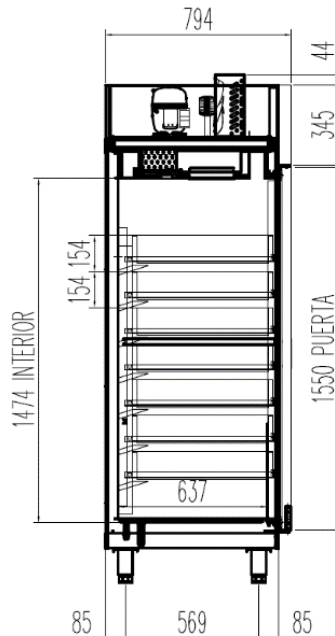

AP 55

Température POSITIVE (-4°/+4°C) (AP-55 : 0°/+4°C)							Gaz
	Nb portes	Dimensions (LxPxH) mm	Capacité (L)	Puiss. frigo (w)	Consommation (w)	Poids (kg)	
DP-140	1	645x640x805	125	178	229	53	R-134a
AP-55	1	540x730x2075	409	304	354	104	
AP-400	1	600x650x1900	337	304	354	95	
AP-750	1	695x840x2100	645	485	491	127	
AP-1002	2	1395x840x2100	1404	684	677	215	

OPTIONS

- Kit 4 ou 6 roulettes
- Arrière inox (1 ou 2 portes)
- Changement de gaz sur modèles positifs (R-134a pour R-290a)

SCHEMAS TECHNIQUES

DP 140
vue de face

DP 140
vue de profil

DP 140
vue de dessus

AP 55
vue de face

AP 55
vue de profil

AP 55
vue de dessus

AP 400
vue de face

AP 400
vue de profil

AP 400
vue de dessus

AP 750
vue de face

AP 750
vue de profil

AP 750
vue de dessus

AP 1002
vue de face

AP 1002
vue de profil

AP 1002
vue de dessus