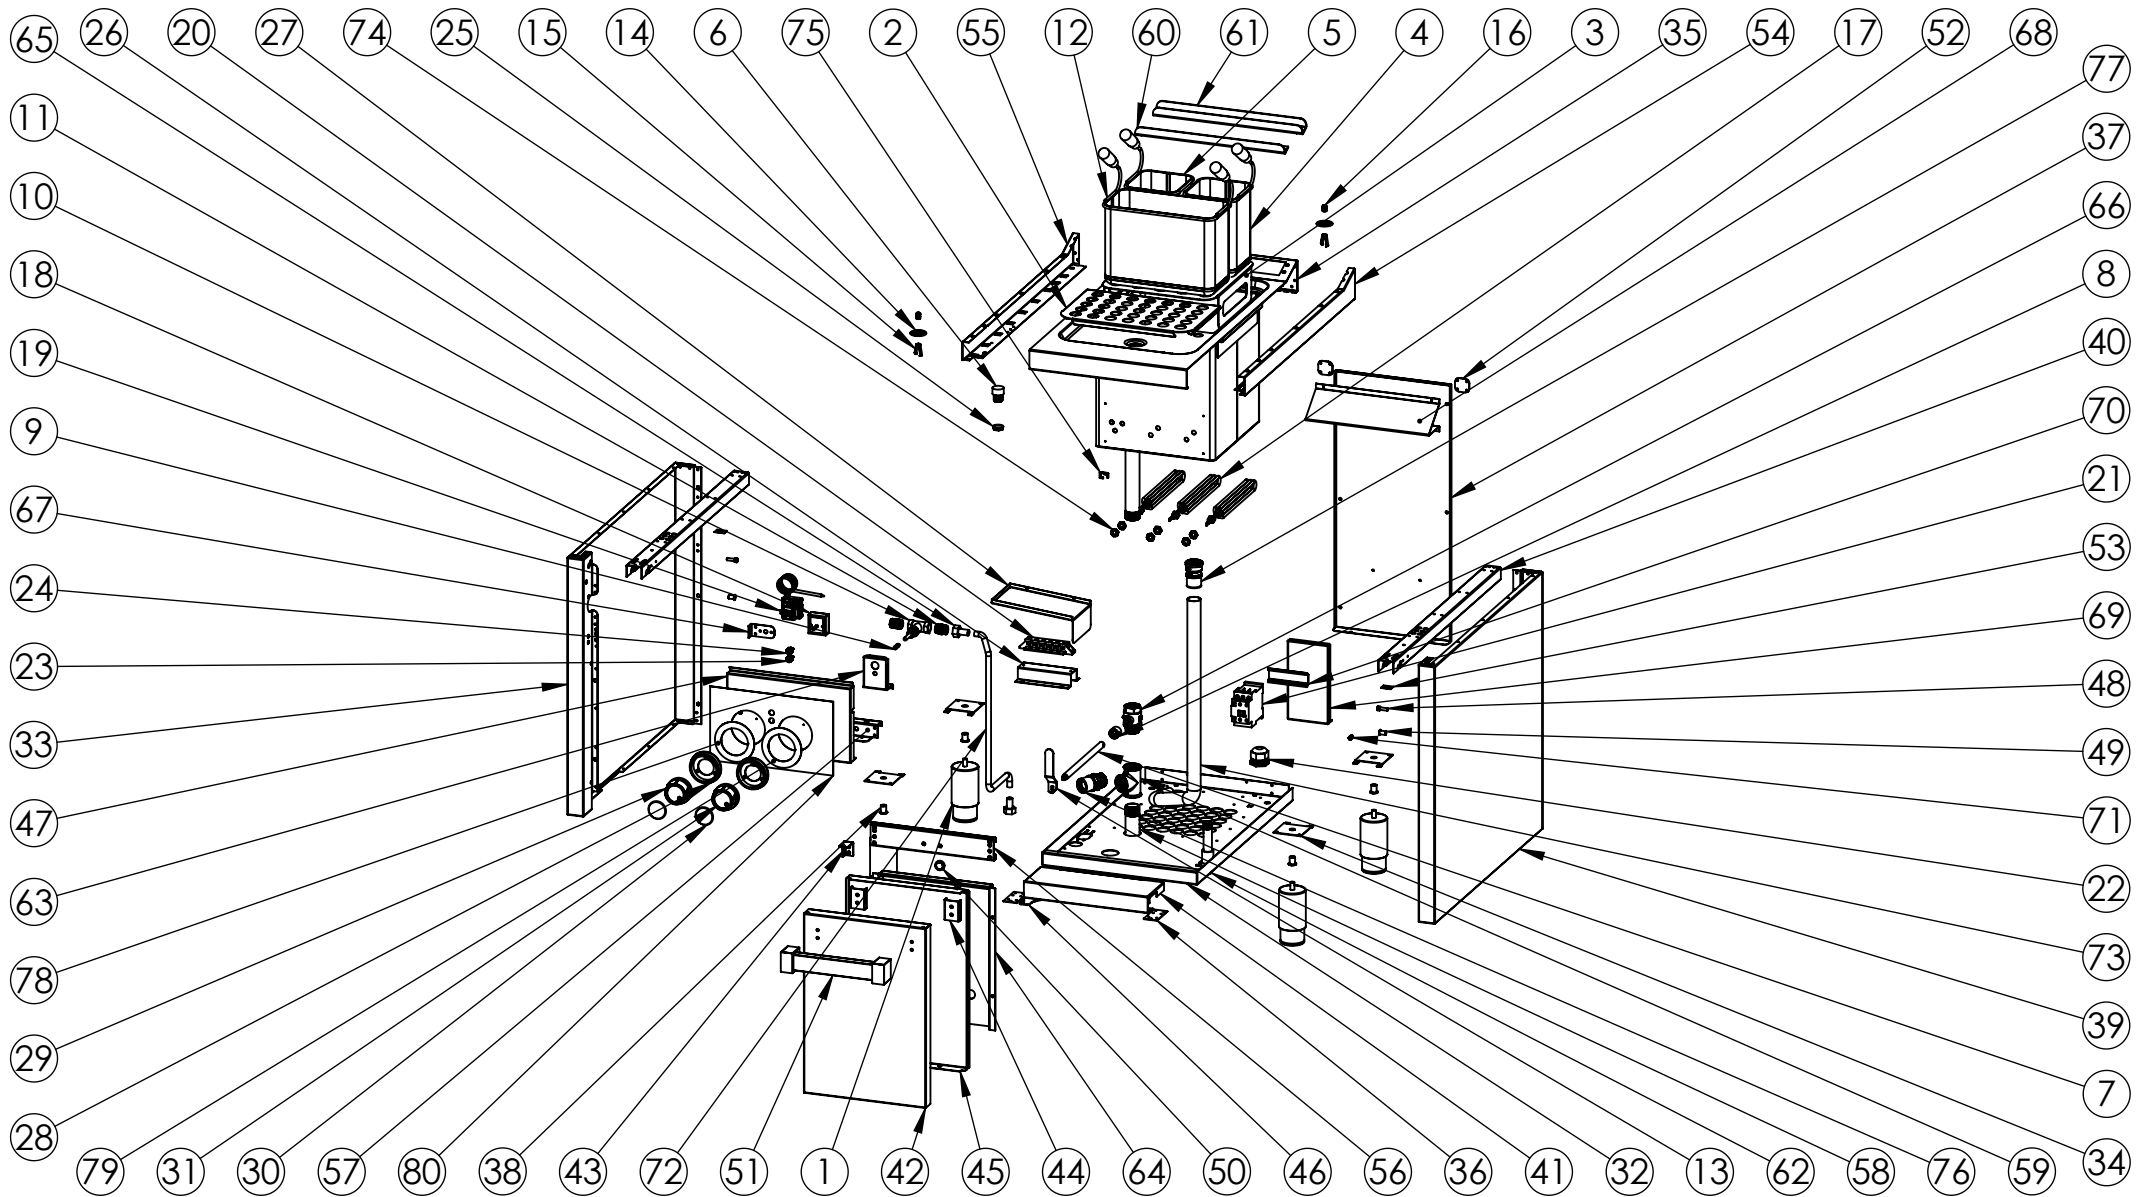

FIRMADO POR: Fº JAVIER ROMERO	REFERENCIA: CUECEPASTA ELECT. 25L SERIE 750 ESTANTE	ESPESOR:	A4
	NOMBRE DE PIEZA: CPE25L750E-2018		VERSIÓN: 04/12/2018 13:05:29 Escala 1:15
	Pol. Ind. Mantón de Manila M-3 Parc- 22 CP. 14940 CABRA (Cordoba) TLFNO: 957-52-54-64 FAX: 957-52-46-64	MATERIAL: Material <sin especificar> PESO: 45930.12 gr	FECHA CREACIÓN: 12/07/2018

FIRMADO POR:
Fº JAVIER ROMERO

REFERENCIA: CUECEPASTA ELECT. 25L SERIE 750 ESTANTE

ESPEJOR: A4

A4

NOMBRE DE PIEZA:
CPE25L750E-2018

VERSIÓN:

04/12/2018 13:05:29

Escala 1:18

FIRMADO POR: Fº JAVIER ROMERO	REFERENCIA: CUECEPASTA ELECT. 25L SERIE 750 ESTANTE ESPESOR:	A4 VERSIÓN:
	NOMBRE DE PIEZA: CPE25L750E-2018	Escala 1:20
	Pol. Ind. Mantón de Manila M- 3 Parc-22 CP. 14940 CABRA (Cordoba) TLFNO: 957-52-54-64 FAX: 957-52-46-64	MATERIAL: Material <sin especificar> PESO: 45930.12 gr
		Hoja 3 de 3