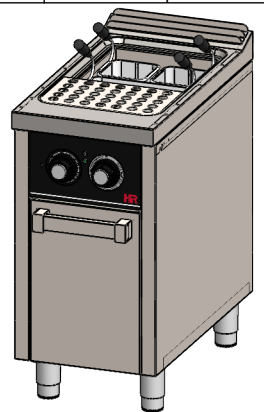

Pol. Ind. Mantón de Manila M-3 Parc- 22
CP. 14940 CABRA (Cordoba)
TLFNO: 957-52-54-64 FAX: 957-52-46-64

MATERIAL: Material <sin especificar>

FECHA CREACIÓN:

Hoja 2 de 3

PESO: 45930.12 gr

12/07/2018

N.º DE ELEMENTO	N.º DE PIEZA	DESCRIPCIÓN	CANTIDAD
1	PATA REGULABLE DE ACERO INOXIDABLE	110001742	4
2	ESCURRIDOR CESTA CUECE PASTAS 2016	10003958	1
3	SOPORTE CESTA CUECE PASTAS 2017	10003954	1
4	CESTA 1-4 DER	10003947	1
5	CESTA 1-4 IZQ	10003949	1
6	GRIFO CUECEPASTAS	10004082	1
7	ALARGADOR EJE SERIE 750	10004073	1
8	CASQUILLO EJE	10004086	1
9	Adaptador Mando HR LLAVE DE PASO	10004036	1
10	LLAVE PASO 1-2 PULG. CUECEPASTAS	10003951	1
11	Machon MA12	10004080	2
12	CESTA 1-2	10003948	1
13	PALANCA ARCO		
14	FILTRO DESAGUE CUBA CUECEPASTAS 2017	110003960	2
15	PINZA FILTRO DESAGUE CUECEPASTAS 2017	10003961	2
16	POMO FILTRO DESAGUE CUECEPASTAS 2017	10004105	2
17	RESISTENCIA 2,0 KW CUECEPASTAS 2017	10004084	3
18	REGULADOR ENERGIA EGO 50-57021-010	10004009	1
19	TERMOSTATO SEG. CPE 107°C. E.G.O.	10004010	1
20	REGLETA CONEXIONES FV122V-V	10003993	1
21	SIRIUS INNOVATIONS CONTACTOR AC-3 4KW-400V TNA+INC	10001065	1
22	PRENSA ESTOPA AG-32-NG NYLON NEGRO	10001266	1
23	PILOTO P12 PND 220V VERDE	10003962	1
24	PILOTO P12 PND 220V NARANJA	10003963	1
25	TUERCA LATON 1-2 TUBO PLANCHA	10001273	1
26	SOPORTE REGLETA HORNO ELECTRICO	10004015	1
27	CUBRE BORNAS FIE 2017	10004003	1
28	EMBELLECEDOR PLASTICO MANDO 2018	10004253	2
29	MANDO 2018 EJE 6 POSICION 1	10004252	1
30	EMBELLECEDOR FRONTAL INOX SOLDADO	110004255S	2
31	MANDO 2018 EJE 8 POSICION 1	10004250	1
32	FONDO GALVANIZADO C2F750 2016	10003342	1
33	COSTADO IZQUIERDO 750 2016	10003160	1
34	REFUERZO PATA COCINA	10001741	4
35	ENCIMERA CPE25L750E 2016 SOLDADA	10004028	1
36	CIERRE COSTADO	10003181	2
37	RESPALDO C2F750 2016	10003345	1
38	REMACHE ROSCA M10	10001787	4
39	COSTADO DERECHO 750 2016	10003185	1
40	REFUERZO COSTADO 750 2016	10003172	2
41	FONDO INTERIOR CUECE PASTAS 400 2016	10003985	1
42	PUERTA 400 2016	10003346	1
43	BISAGRA IZQ 2016 SOLDADA	110003239IS	1
44	REFUERZO SUJECCION TIRADOR 2016	110003186	2
45	CONTRAPUERTA 400 2016	10003347	1
46	BISAGRA INFERIOR 2016 SOLDADA	110003256SI	1
47	FRENTE CPE SIMPLE 2018	10004486	1
48	TORNILLO M6X10 DIN933 ZN	10001815	2
49	TUERCA REMACHABLE M6 SIN CABEZA	10003171	2
50	BASE MAGNETICA WKV DIA. 22X6mm NEO H10 M5	10002313	1
51	TIRADOR COMPLETO CHICO	10003399	1
52	SUJECCION TRASERA ENCIMERA 2016	10003326	2
53	CHAPA UNION COCINAS 2016	10003328	2
54	COSTADO ENCIMERA DERECHO 750 2016	10003187	1
55	COSTADO ENCIMERA IZQUIERDO 750 2016	10003173	1
56	FRONTIS CUECE PASTAS SIMPLE	10003981	1
57	SUJECCION FRENTE CP SIMPLE	10003982	1
58	CARRETE FRONT 1 PULG 105mm	10004125	1
59	TEE H-H-H 1 PULG	10004075	1
60	RESPIRADOR TRASERO C4F750 UNICO 2016 CUADRADO	10003179	1
61	RESPIRADOR TRASERO C4F750 2016 CUADRADO	10003178	1
62	CASQUILLO 27X56 TUBO AGUA CUECEPASTA SOLDADO	10004098	1
63	SOPORTE VALVULA CP ELECTRICO	10004196	1
64	TAPA FRONTAL CUECE PASTAS 400 2016	10003983	1
65	ENLACE COBRE 1-2X12	10003952	2
66	VALVULA 1 PULG MH PALANCA	10004074	1
67	SOPORTE TERMOSTATO SEG HORNO	10003995	1
68	CHAPA ANTISALPICADURA 400 2016	10004047	1
69	SOPORTE CONTACTORES CPE 2017	10004024	1
70	CARRIL DIN PERIL SIMETRICO FIE 2017	10001074	1
71	TUERCA REMACHABLE M5 HEX SIN CABEZA	10001725	1
72	TUBO COBRE AGUA	10003843	1
73	Tubo Multicapa-CPE25L750E	10004081	1
74	TUERCA M10		6
75	SUJECCION VAINA CUECEPASTA	110004022	1
76	RACOR FIJO MACHO 32 1 PRESS FITTING	10004441	1
77	RACOR FIJO HEMBRA 32 1 PRESS FITTING	10004440	1
78	EMBELLECEDOR INOX CUECE PASTAS ELECTRICO 2018	10004387	1
79	EMBELLECEDOR GRIFO AGUA CP INOX 2018	10004388	1
80	FRENTE PC CPE9004F 31.3x186.5	10004427	1