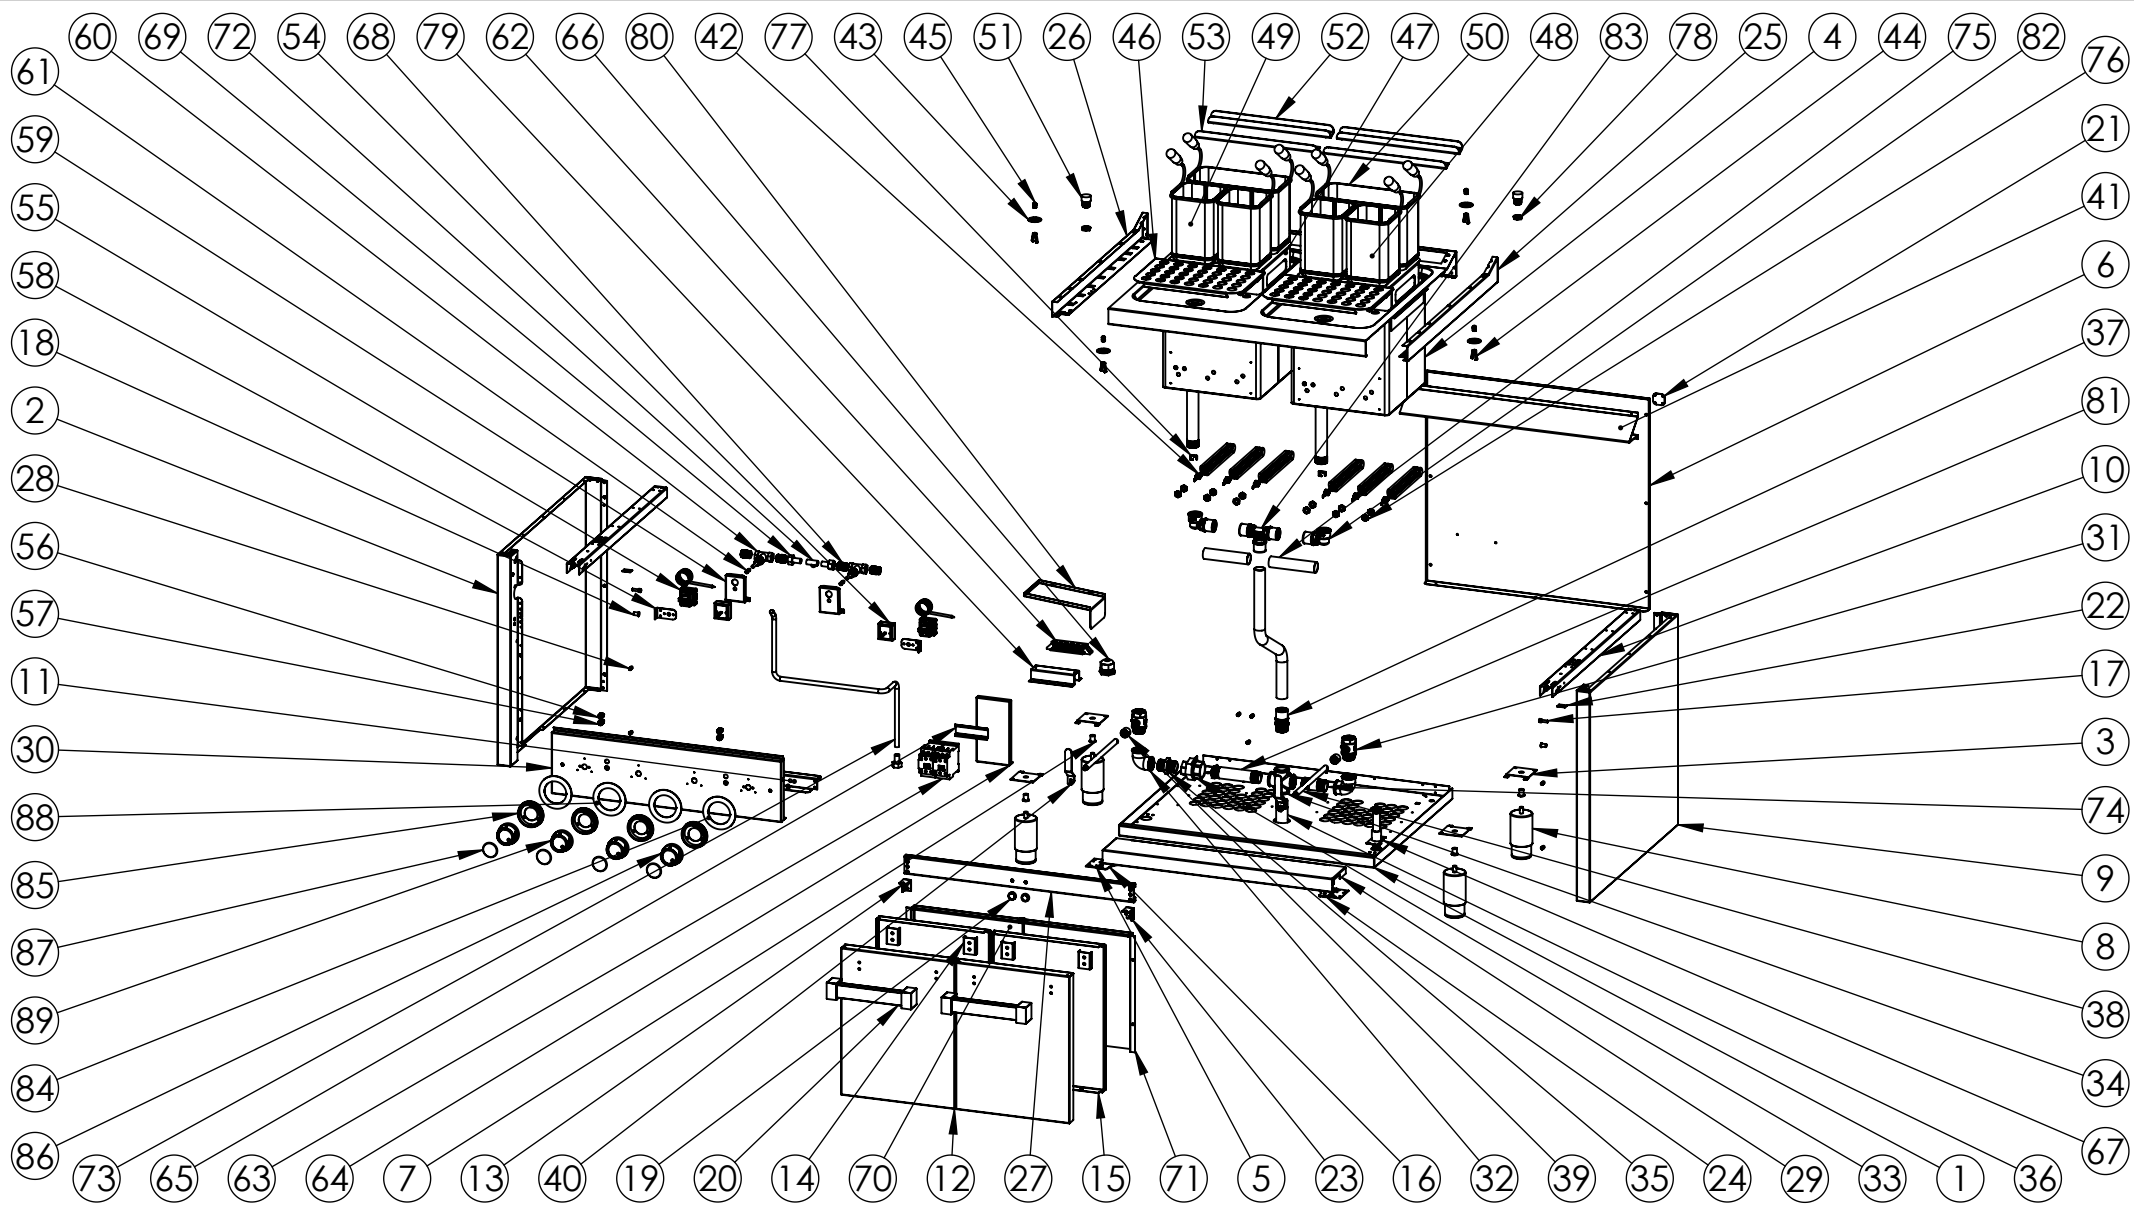

FIRMADO POR: Fº JAVIER ROMERO	REFERENCIA: CUECEPASTA ELECTRICO 25L + 25L SERIE 750	ESPEJOR:	A4
	NOMBRE DE PIEZA: CPE25L25L750E-2018 <small>Pol. Ind. Mantón de Manila M-3 Parc- 22 CP. 14940 CABRA (Cordoba) TLFNO: 957-52-54-64 FAX: 957-52-46-64</small>	MATERIAL: Material <sin especificar> PESO: 79050.90 gr	VERSIÓN: 24/09/2018 13:16:02 Escala 1:15 Hoja 1 de 3
			FECHA CREACIÓN: 12/07/2018

FIRMADO POR:
Fº JAVIER ROMERO

REFERENCIA: CUECEPASTA ELECTRICO 25L + 25L SERIE 750 **ESPESOR:**

A4

NOMBRE DE PIEZA:
CPE25L25L750E-2018

VERSIÓN:
24/09/2018 13:16:43

Escala 1:22

Pol. Ind. Mantón de Manila M-3 Parc- 22
CP. 14940 CABRA (Cordoba)
TLFNO: 957-52-54-64 FAX: 957-52-46-64

FIRMADO POR: Fº JAVIER ROMERO	REFERENCIA: CUECEPASTA ELECTRICO 25L + 25L SERIE 750	ESPESOR:	A4 VERSIÓN:
	NOMBRE DE PIEZA: CPE25L25L750E-2018	MATERIAL: Material <sin especificar>	24/09/2018 13:16:43 Escala 1:20
	Pol. Ind. Mantón de Manila M- 3 Parc-22 CP. 14940 CABRA (Cordoba) TLFNO: 957-52-54-64 FAX: 957-52-46-64	PESO: 790.50.90 gr	FECHA CREACIÓN: 12/07/2018 Hoja 3 de 3