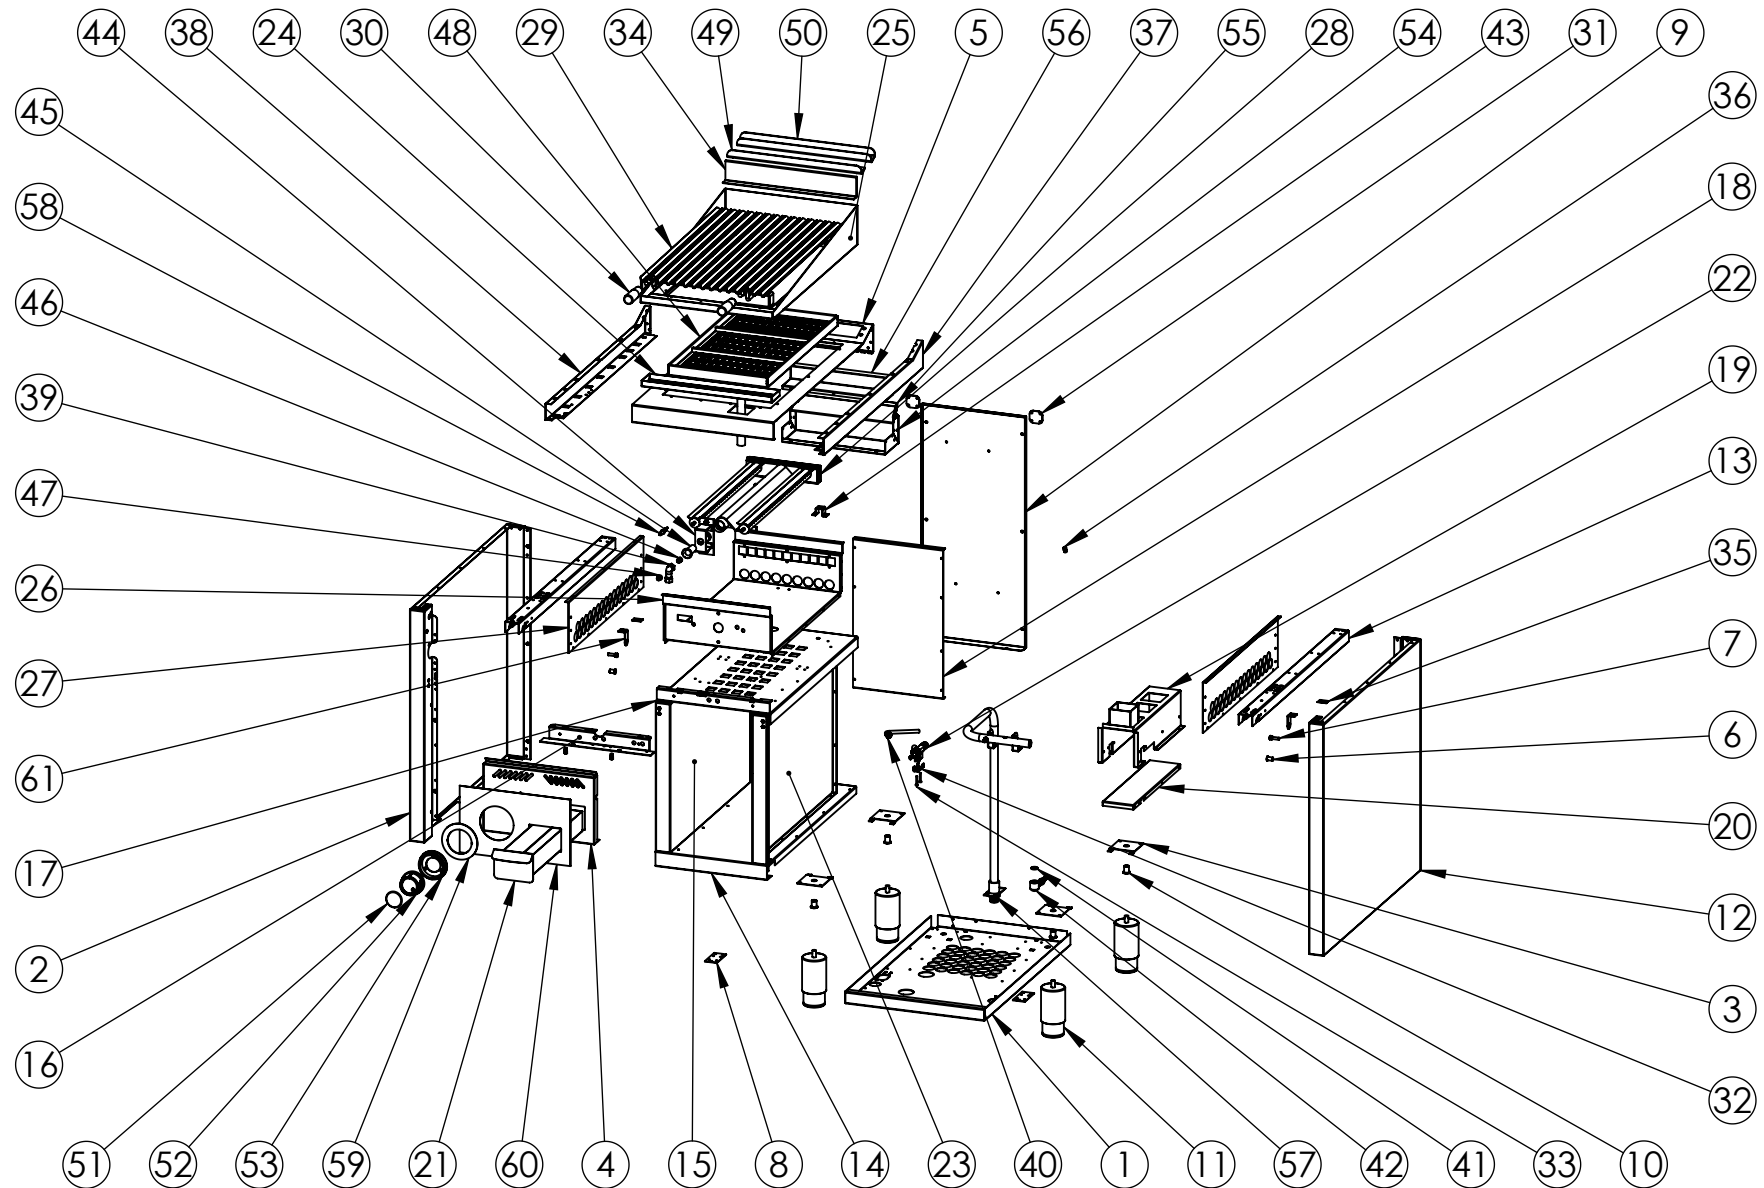

FIRMADO POR: Fº JAVIER ROMERO	REFERENCIA: B7504E	ESPESOR:	A4
	NOMBRE DE PIEZA: BARBACOA SERIE 750 ESTANTE 400 2018	VERSIÓN: 30/11/2018 10:01:10	
		Escala 1:15	
Pol. Ind. Mantón de Manila M-3 Parc- 22 CP. 14940 CABRA (Cordoba) TLFNO: 957-52-54-64 FAX: 957-52-46-64	MATERIAL: Material <sin especificar> PESO: 52257.11 gr	FECHA CREACIÓN: 10/01/2018	Hoja 1 de 3

FIRMADO POR: Fº JAVIER ROMERO	REFERENCIA: B7504E	ESPESOR:	A4
	NOMBRE DE PIEZA: BARBACOA SERIE 750 ESTANTE 400 2018 <small>Pol. Ind. Mantón de Manila M-3 Parc- 22 CP. 14940 CABRA (Cordoba) TLFNO: 957-52-54-64 FAX: 957-52-46-64</small>	MATERIAL: Material <sin especificar> PESO: 52257.11 gr	FECHA CREACIÓN: 10/01/2018
		VERSIÓN: 30/11/2018 10:01:10 Escala 1:20 Hoja 2 de 3	

FIRMADO POR: Fº JAVIER ROMERO 	REFERENCIA: B7504E	ESPESOR:	A4
	NOMBRE DE PIEZA: BARBACOA SERIE 750 ESTANTE 400 2018	MATERIAL: Material <sin especificar> PESO: 52257.11 gr	FECHA CREACIÓN: 10/01/2018

Pol. Ind. Mantón de Manila M- 3 Parc- 22
 CP. 14940 CABRA (Cordoba)
 TLFNO: 957-52-54-64 FAX: 957-52-46-64