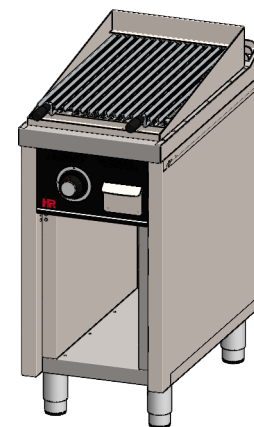

N.º DE ELEMENTO	N.º DE PIEZA	DESCRIPCIÓN	CANTIDAD
1	FONDO GALVANIZADO C2F750 2016	110003342	1
2	COSTADO IZQUIERDO 750 2016	110003160	1
3	REFUERZO PATA COCINA	110001741	4
4	FRENTE B7504E 2018	110004365	1
5	ENCIMERA SOLDADA B7504	110003598S	1
6	TUERCA REMACHABLE M6 SIN CABEZA	110003171	2
7	TORNILLO M6X10 DIN933 ZN	110001815	2
8	CIERRE COSTADO	110003181	2
9	RESPALDO C2F750 2016	110003345	1
10	REMACHE ROSCA M10	110001787	4
11	PATA REGULABLE DE ACERO INOXIDABLE	110001742	4
12	COSTADO DERECHO 750 2016	110003185	1
13	REFUERZO COSTADO 750 2016	110003172	2
14	FONDO INTERIOR COCINA 750X400 2016	110003341	1
15	COSTADO INTERIOR IZQUIERDO 750 2016	110003234	1
16	SUJECCION FRENTE C2F750S	110003348	1
17	TECHO INTERIOR 750X400 2016	110003343	1
18	RESPALDO INTERIOR 750X400 2016	110003344	1
19	SOPORTE INTERIOR RECOGE GRASA BARBACOA	110003597	1
20	SOPORTE INFERIOR BANDEJA GRASA	110003263	1
21	CONJUNTO BANDEJA RECOGE GRASA FI800 2016	110003266	1
22	GRIFO C-SEG 1 VIA C- JUNTA CF10	110001028	1
23	COSTADO INTERIOR DERECHO 750 2016	110003277	1
24	RECOGE GRASA 400 BARBACOA 2016 SOLDADO	110003601S	1
25	MARCO BARBACOA B7504	110003602	1
26	INTERIOR B7504 2018	110004210	1
27	COSTADO INTERIOR BARBACOA SERIE 750	110003315	2
28	QUEMADOR BARBACOA 140 SERIE 750 2018	110004146	1
29	PARRILLA BARBACOA SERIE 750	110003322	1
30	MANGO BAQUELITA 80mm M10	110003400	2
31	SUJECCION TRASERA ENCIMERA 2016	110003326	2
32	BRIDA 2 TORN. RAMPA 1/2" GAS	110001027	1
33	TORNILLO PARA BRIDA 4282-8	110001253	2
34	ANGULO APOYO PARRILLA B400	110003600	1
35	CHAPA UNION COCINAS 2016	110003328	2
36	TUERCA REMACHABLE M5 HEX SIN CABEZA	110001725	3
37	COSTADO ENCIMERA DERECHO 750 2016	110003187	1
38	COSTADO ENCIMERA IZQUIERDO 750 2016	110003173	1
39	CONJUNTO PORTAINYECTOR M10X1 TUBO 8 BARB 2018	110004150	1
40	CONJUNTO TUBO ALU CONEXION 8mm RECTO L= H-H	110001262	1
41	JUNTA TECNOFREE(KLINGERIT)	110001257	1
42	PORTAGOMA ANGULO 90º 1-2 GNAT+GBUT	110001256	1
43	REFUERZO APOYO QUEMADOR BARBACOA 2018	110004144	1
44	SOPORTE PORTAINYECTOR BARBACOAS 2018	110004145	1
45	REGULADOR AIRE BARBACOAS 2018	Incluido en 110004145	1
46	INYECTOR GAS BUTANO 1.45 EX 11-M10X1	110004330	1
47	INYECTOR GAS NATURAL 2.25 EX 11-M10X1	110004332	1
48	PARRILLA COMPLETA CON MALLA 750X400	110004404	1
49	RESPIRADOR TRASERO C4F750 UNICO 2016 CUADRADO	110003179	1
50	RESPIRADOR TRASERO C4F750 2016 CUADRADO	110003178	1
51	EMBELLECEDOR FRONTAL INOX SOLDADO	110004255S	1
52	MANDO 2018 EJE 8 POSICION 2	110004251	1
53	EMBELLECEDOR PLASTICO MANDO 2018	110004253	1
54	CHIMENEA INFERIOR BARBACOA 400 Y 800	110004377	1
55	PIEZA INTERIOR CHIMENEA BARBACOA 400 Y 800	110004379	1
56	CHIMENEA SUPERIOR BARBACOA 400 Y 800	110004380	1
57	TUBO GAS B7504E 2018	110004552	1
58	TERMOPAR 2º SERIE M8X1 L=320 CR	110001025	1
59	EMBELLECEDOR INOX MANDO ARRIBA COCINA BASIC 2018	110004391	1
60	FRENTE PC B7504E 313x186.5	110004586	1
61	SUJECCION ENCIMERA	110003195	2

FIRMADO POR: Fº JAVIER ROMERO 	REFERENCIA: B7504E	ESPESOR:	A4	
	NOMBRE DE PIEZA: BARBACOA SERIE 750 ESTANTE 400 2018	MATERIAL: Material <sin especificar> PESO: 52257.11 gr	FECHA CREACIÓN: 10/01/2018	VERSIÓN: 30/11/2018 10:01:10 Escala 1:20

Pol. Ind. Mantón de Manila M- 3 Parc- 22
CP. 14940 CABRA (Cordoba)
TLFNO: 957-52-54-64 FAX: 957-52-46-64